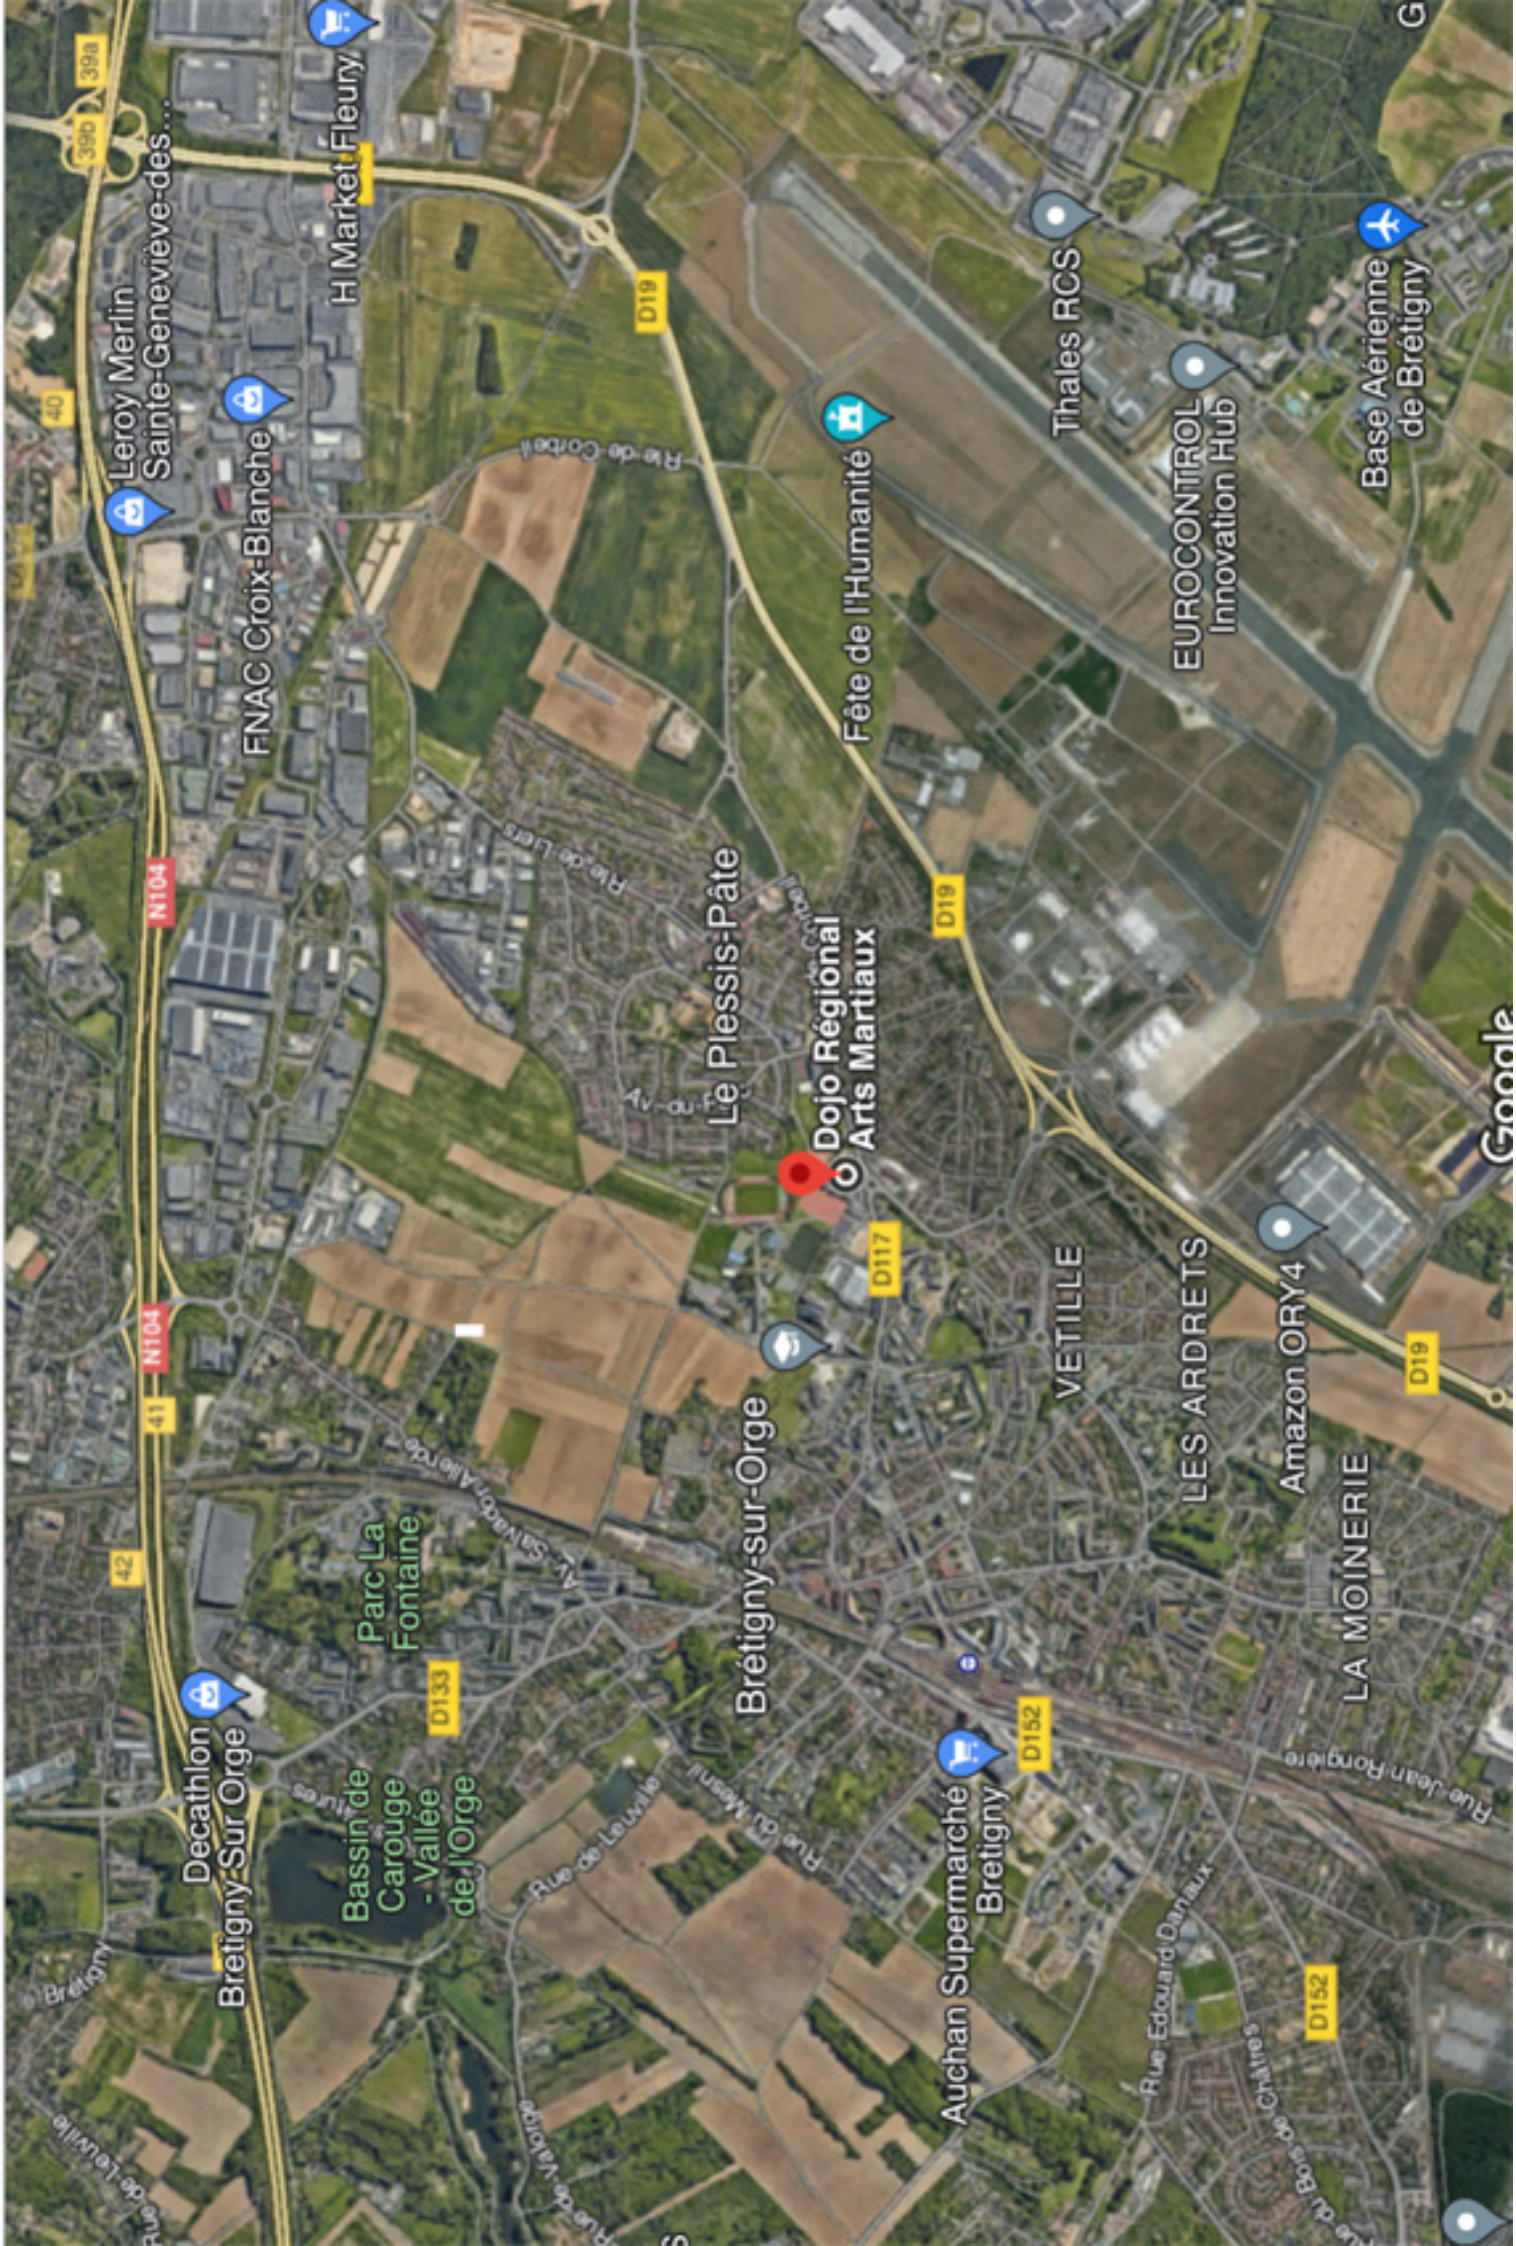

Leroy Merlin
Sainte-Geneviève-des-...

FNAC Croix-Blanche

H Market Fleury

Fête de l'Humanité

Thales RCS

EUROCONTROL
Innovation Hub

Base Aérienne
de Brétigny

N104

Le Plessis-Pâte

Dojo Régional
Arts Martiaux

D119

N104

Breigny-sur-Orge

D117

VETILLE

LES ARDRETS

Amazon ORY4

D19

LA MOÏNERIE

Decathlon
Breigny-Sur Orge

Parc La
Fontaine
de l'Orge

D133

Auchan Supermarché
Breigny

D152

Rue Edouard Dantoux

D152

Google